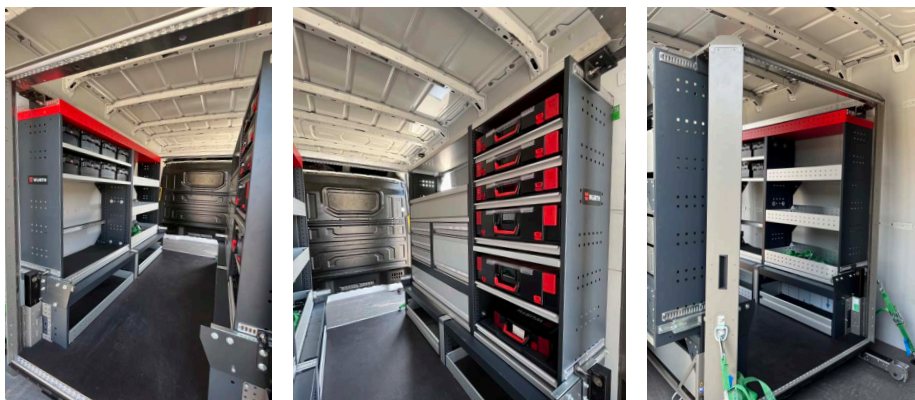

## TRANSFORMÉ EN 5 MINUTES

Avec les modules PlugVan, tu transformes un transporteur en un véhicule utilitaire - et vice-versa.

Le module est disponible en différents équipements, en fonction des besoins individuels.

Transformation facile d'une camionnette vide en véhicule d'atelier

Panneaux latéraux extensibles pour une adaptation optimale à la largeur du véhicule

Lumière et alimentation électrique (en option)

Compartiments de rangement pour les boîtes de tri

Châssis intégré pour un chargement et un déchargement faciles par une seule personne

Grande couloir centrale avec une largeur d'environ 60 cm pour le chargement des objets très longs

En option avec chargement par chariot élévateur

## LES AVANTAGES

- Transformation du véhicule en 5 minutes
- Manipulation facile grâce au châssis intégré ou chargement par chariot élévateur
- S'adapte à presque tous les fourgons de 3,5t
- Utilisation multiple du véhicule possible
- Avec équipement d'atelier de Würth
- Convient également aux véhicules de location, car aucune modification du véhicule de base nécessaire
- Configuration des étagères planifiable individuellement
- Structure modulaire selon ses propres souhaits et besoins