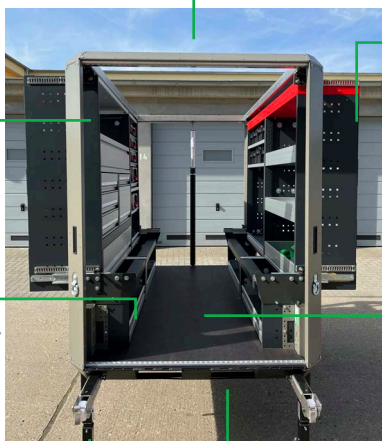

Transformation facile d'une camionnette vide en véhicule d'atelier

Panneaux latéraux extensibles pour une adaptation optimale à la largeur du véhicule

Lumière et alimentation électrique (en option)

Compartiments de rangement pour les boîtes de tri

Châssis intégré pour un chargement et un déchargement faciles par une seule personne

Grande couloir centrale avec une largeur d'environ 60 cm pour le chargement des objets très longs

En option avec chargement par chariot élévateur